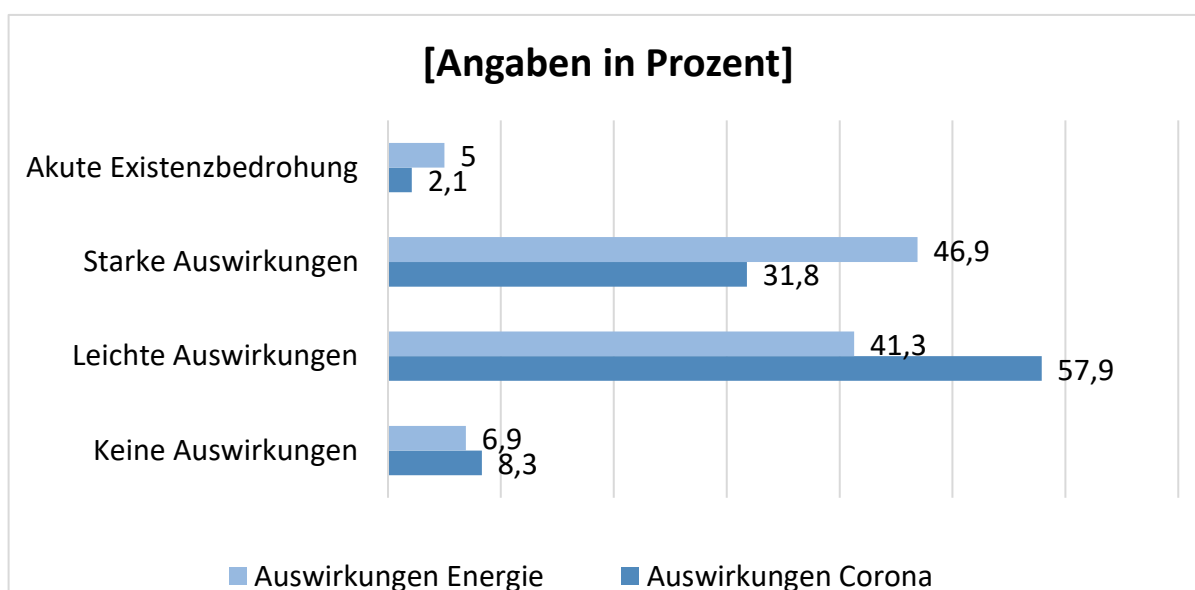

DOSB-Vereinsumfrage zur Energiekrise

Auswertung Saarland

Frage 1:

Wie stark werden Ihrer Meinung nach die Auswirkungen der Energiekrise auf Ihre Organisation sein?/Wie stark waren die Auswirkungen der Corona-Pandemie auf Ihre Organisation?

160 Antworten Energie / 242 Antworten Corona

Frage 2:

Wie hoch waren Ihre Kosten für Erdgas in den letzten 5 Jahren seit 2017?

41-48 Antworten.

Fußnote: Prognose für 2022 basiert auf einem angenommenen Gaspreis von 0,224 kWh/m² Euro und dem Gasverbrauch der Sportvereine des Jahres 2021.