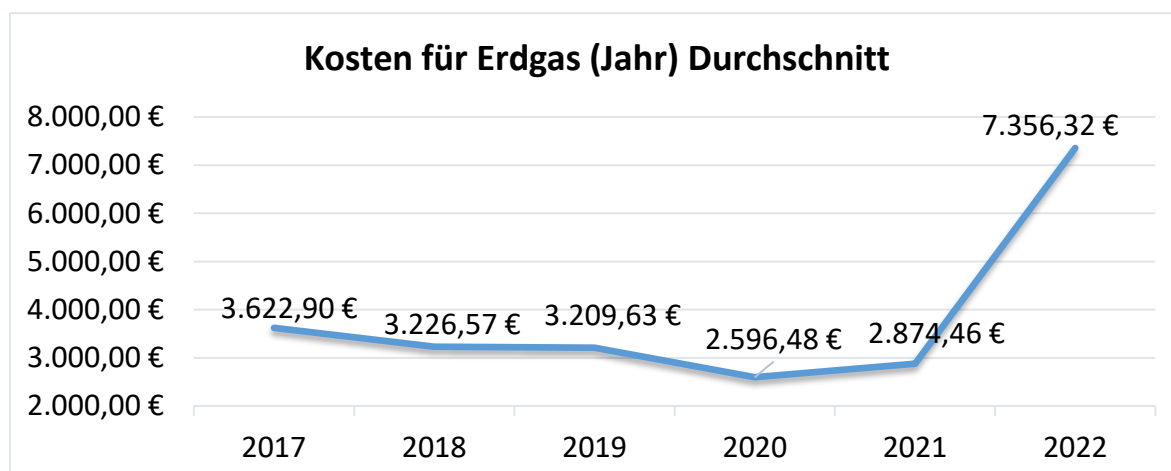

DOSB-Vereinsumfrage zur Energiekrise

Auswertung Saarland

Frage 1:

Wie stark werden Ihrer Meinung nach die Auswirkungen der Energiekrise auf Ihre Organisation sein?/Wie stark waren die Auswirkungen der Corona-Pandemie auf Ihre Organisation?

160 Antworten Energie / 242 Antworten Corona

Frage 2:

Wie hoch waren Ihre Kosten für Erdgas in den letzten 5 Jahren seit 2017?

41-48 Antworten.

Fußnote: Prognose für 2022 basiert auf einem angenommenen Gaspreis von 0,224 kWh/m² Euro und dem Gasverbrauch der Sportvereine des Jahres 2021.