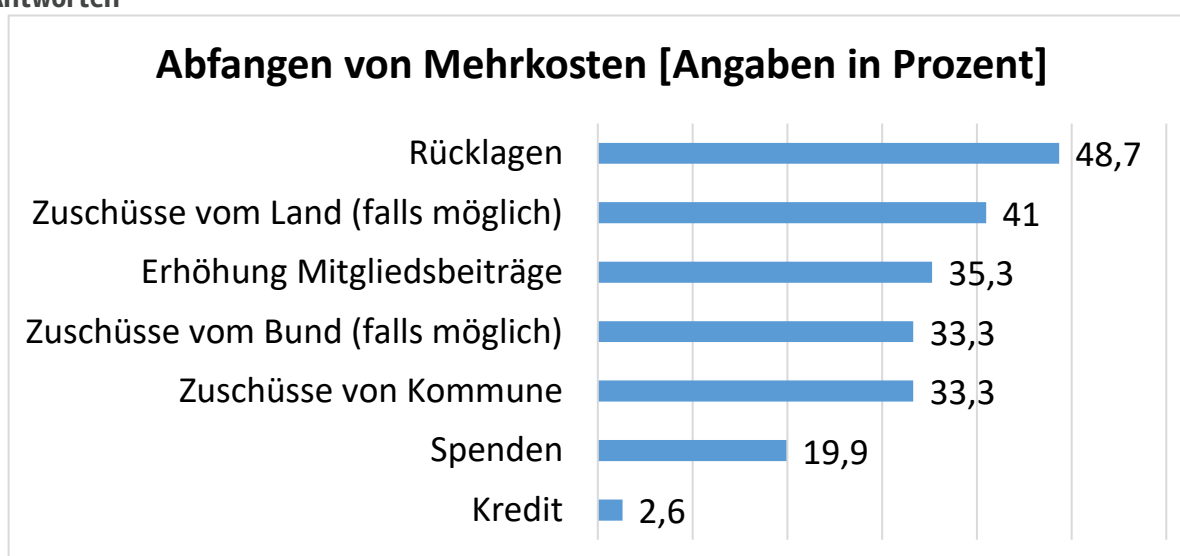

Frage 4:

Wie planen Sie die anfallenden Mehrkosten durch die steigenden Energiekosten abzufangen?, 156 Antworten