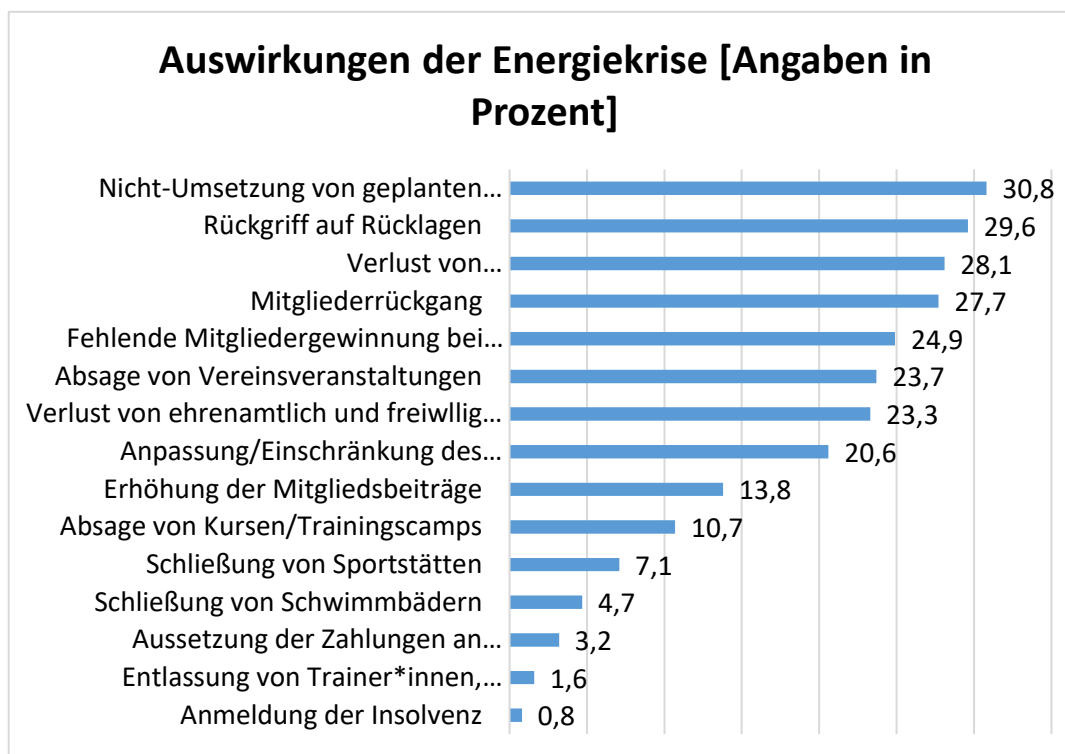

Frage 3:

In welchen Bereichen spüren Sie aktuell bereits Auswirkungen der Energiekrise auf Ihre Organisation? 253 Antworten